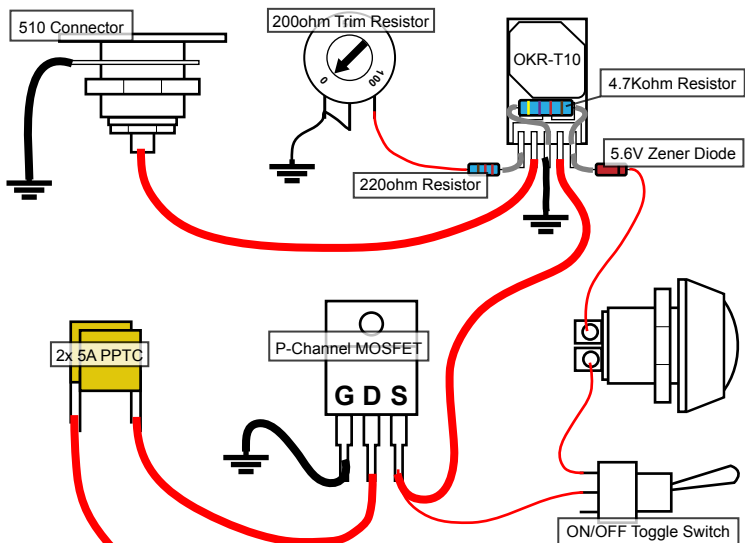

ANALOG BOX MODS

OKR-T10 Wiring Diagram

-  18AWG
-  22AWG
-  GND